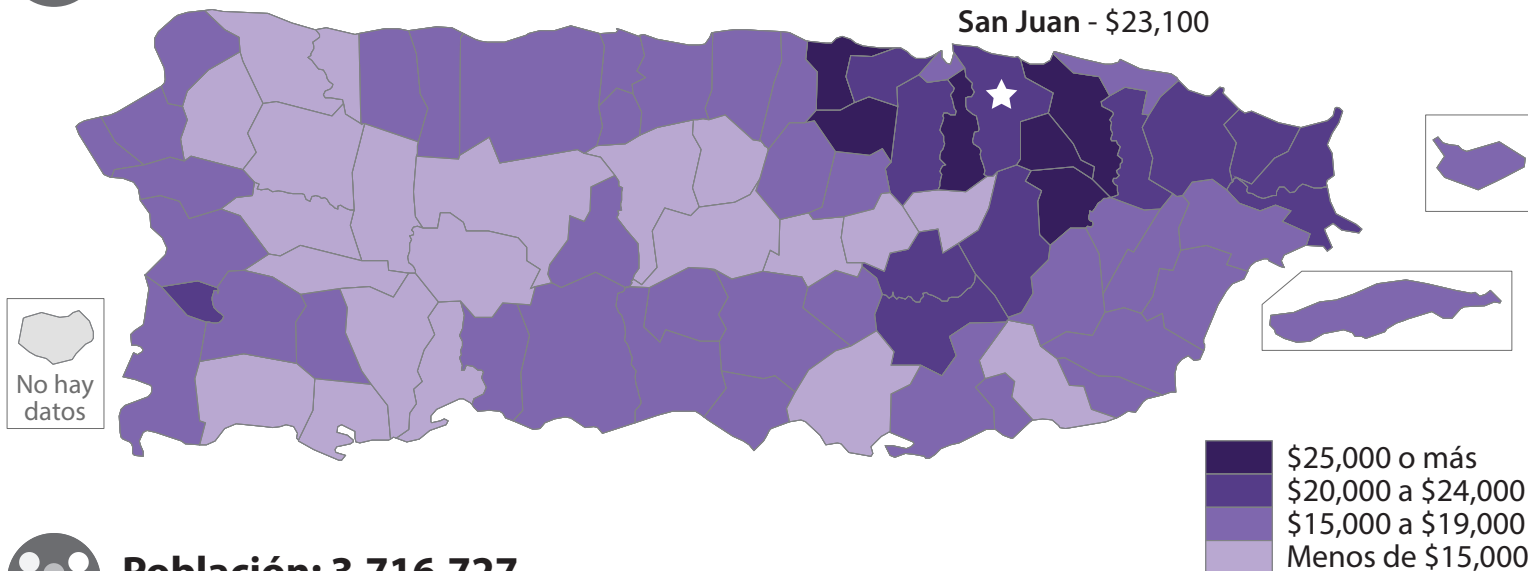

# Resultados de la Encuesta sobre la Comunidad de Puerto Rico

Estadísticas del Negociado del Censo sobre ingreso, educación, empleos y sobre 40 temas adicionales, ahora disponibles en español

**Mediana de ingreso del hogar: \$19,515**

**Población: 3,716,727**

Para obtener más información sobre su comunidad visite American FactFinder  
**en español:** <http://go.usa.gov/BYHz>  
**en inglés:** <http://go.usa.gov/BYHP>