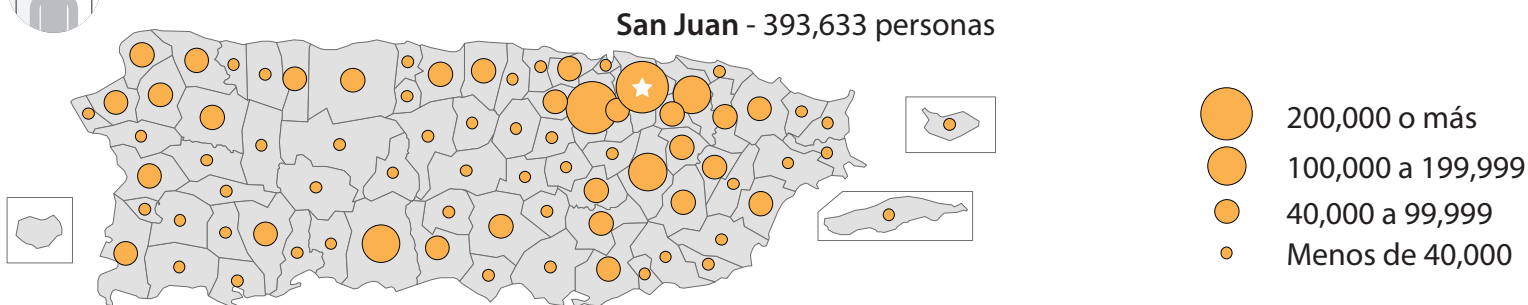

# Resultados de la Encuesta sobre la Comunidad de Puerto Rico

Estadísticas del Negociado del Censo sobre ingreso, educación, empleos y sobre 40 temas adicionales, ahora disponibles en español

**Mediana de ingreso del hogar: \$19,515**

**Población: 3,716,727**

Para obtener más información sobre su comunidad visite American FactFinder  
**en español:** <http://go.usa.gov/BYHz>  
**en inglés:** <http://go.usa.gov/BYHP>